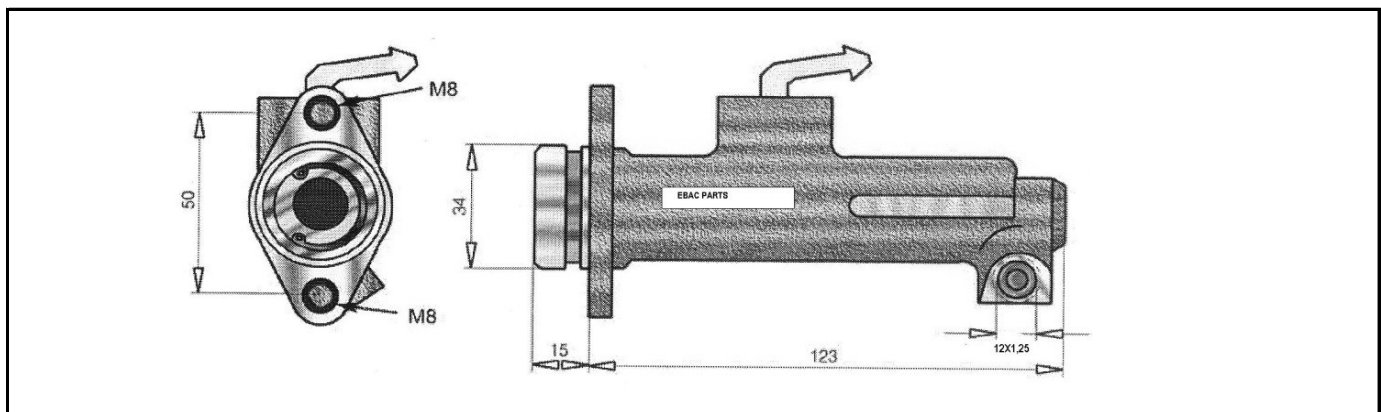

RICAMBI <b>EBAC</b>	Ricambi Claas	Spare parts Claas
------------------------	---------------	-------------------

Ebac code		Description
BT78.23190		Brake master cylinder

Ebac code		Description
BT34.357M		Brake master cylinder Mo