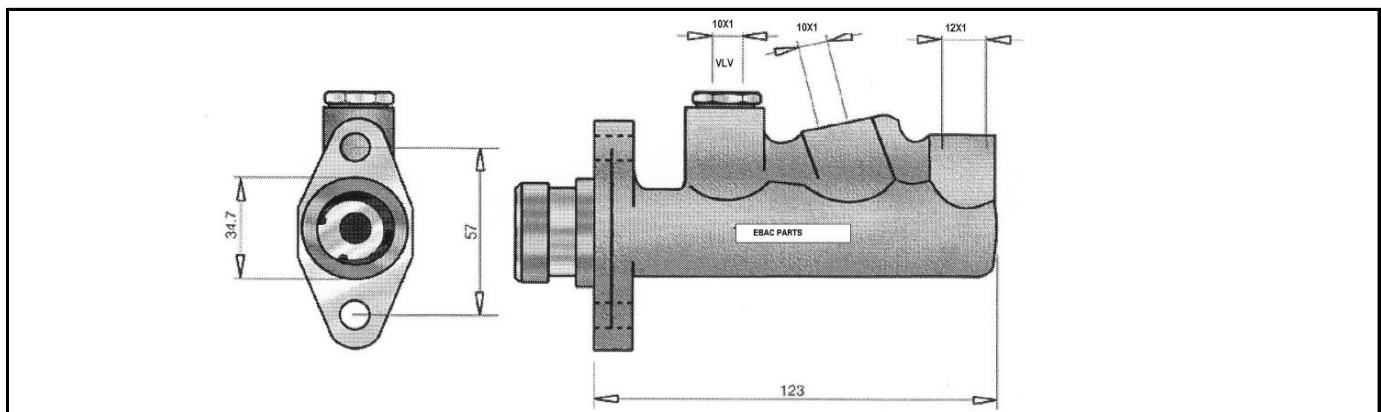

RICAMBI <b>EBAC</b>	Ricambi Claas	Spare parts Claas
------------------------	---------------	-------------------

Ebac code		Description
BT78.23190		Brake master cylinder

Ebac code		Description
BT34.357M		Brake master cylinder Mo